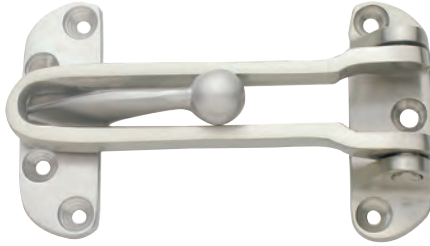

KARE ROZET
KOD: 376

1 ADET FİYATI

ODA ROZET
KOD: 311

1 ADET FİYATI

W.C. ROZET
KOD: 311

1 TAKIM FİYATI

PERGÜLE AYAĞI
(PİRİNÇ) KOD: 31801

MERDİVEN AYAĞI
(PİRİNÇ) KOD: 31901

KAPALI PERGÜLE
(METAL) KOD: 31802

BAREL KORUYUCU
 KOD: 32501

ARKA ROZET
 KOD: 32503

ROZET TASI
 KOD: 32502

DÜRBÜN PULU
 KOD: 32404

DÜRBÜN UZATMASI
 KOD: 32405

PIRİNÇ KELEPÇE
 KOD: 31501

ZAMAK KELEPÇE
 KOD: 31503

BİLYALI ÇELİK KELEPÇE
 KOD: 31505

DÜRBÜN
 KOD: 32401

AÇILI DÜRBÜN (75X90)
 KOD: 32407

PIRİNÇ HARF
 KOD: 31701

RAKAMLAR
 (PIRİNÇ) KOD: 31601

RAKAMLAR
 (ZAMAK) KOD: 31602

VİDA ÖRTEN
 KOD: 33504

Metrik 6 mm - 8 mm