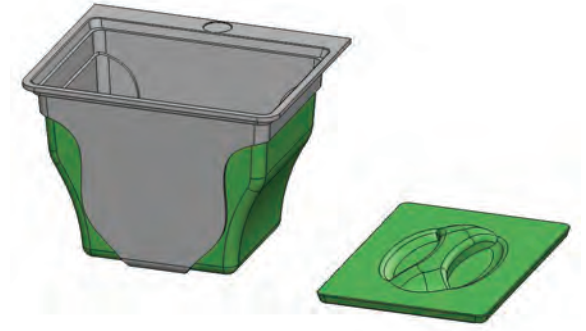

KOD: 36609 BİO ÇÖP KOVASI

HACİM	KUTU
5 Lt.	12

Hammadde : Plastik

KOD: 36610 PEDALLI ÇÖP KOVASI

 KROM

HACİM	KUTU
3 Lt.	8
5 Lt.	8
12 Lt.	6

Hammadde : Metal

KOD: 36611 ASKILI ÇÖP KOVASI

 GRİ

HACİM	KUTU
13 Lt.	8

Hammadde : Plastik

KOD: 36604 LÜX ÇÖP KOVASI

 KROM

HACİM	KUTU
14 Lt.	8

Hammadde : Paslanmaz+Pls.

KOD: 36606 **BLACK ÇÖP KOVASI**