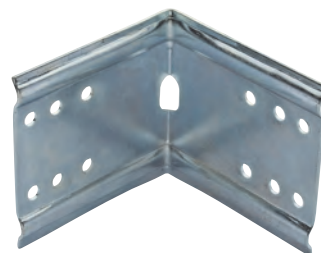

KOD: 32920 MASA GÖNYE

ÇİNKO

Ø	KOLİ ADEDİ
135°	100
90°	100

Hammadde : Metal