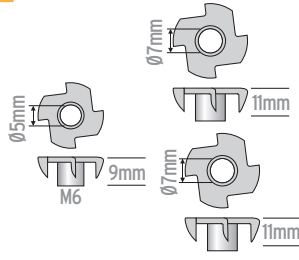

L	L1	KUTU	AĞIRLIK
15mm	50mm	500	5.60kg
15mm	70mm	500	7.60kg
15mm	90mm	500	9.75kg
15mm	110mm	500	12.20kg

Hammade : Metal

KOD: 32923 BÜYÜK GÖNYE
 ÇİNKO

L	L1	L2	KUTU
45 mm	45 mm	5.7 mm	100

Hammadde : Metal

KOD: 32924 ORTA GÖNYE
 ÇİNKO

L	L1	L2	KUTU
45 mm	45 mm	50 mm	100

Hammadde : Metal

KOD: 32925 KÜÇÜK GÖNYE
 ÇİNKO

L	L1	L2	KUTU
40 mm	40 mm	40 mm	150

Hammadde : Metal

KOD: 32926 MİNİ GÖNYE
 ÇİNKO

L	L1	L2	KUTU
25 mm	25 mm	30 mm	200

Hammadde : Metal

KOD: 32920 MASA GÖNYE
 ÇİNKO

Ø	KOLİ ADEDİ
135°	100
90°	100

Hammadde : Metal

KOD: 34304 ÇAKMA SOMUN

ÇİNKO

M	KUTU
6	1000
8	1000
5 / 16	1000

Hammadde : Metal

KOD: 34305 TABLA KAYNAK SOMUN