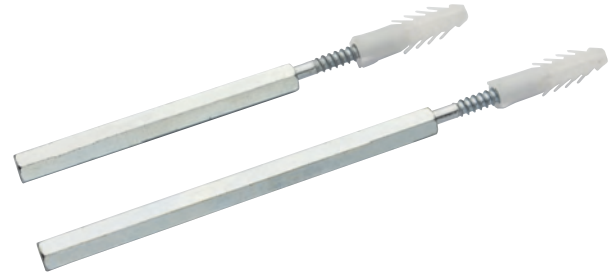

KOD: 35503 GİZLİ RAF TUTUCU

ÇİNKO

ÖLÇÜ	KOLİ ADEDİ
100 mm	25
140 mm	25