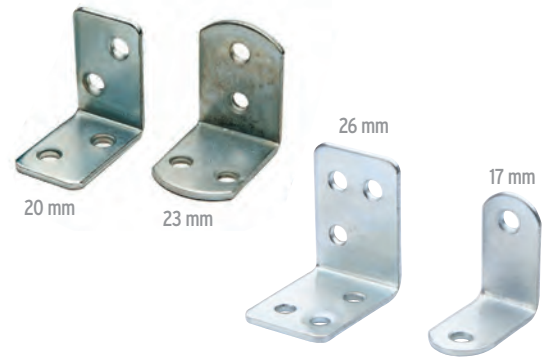

KOD: 33401 BİNGO SAÇI
 ÇİNKO

Ø	L	M	KUTU	AĞIRLIK
16mm	50mm	8	400	7.20kg

Hammade : Metal

KOD: 33402 VAZO AYAK SAÇI
 ÇİNKO

M	KUTU	AĞIRLIK
8	250	6.50kg
10	250	6.50kg

Hammade : Metal

KOD: 32903 LE GÖNYE
 ÇİNKO

L	L1	L2	KUTU	AĞIRLIK
25mm	25mm	15mm	500	5.60kg
35mm	35mm	15mm	500	7.60kg
45mm	45mm	15mm	500	9.78kg
55mm	55mm	15mm	500	12.20kg

Hammade : Metal

KOD: 32901 GENİŞ GÖNYE
 ÇİNKO

L	L1	L2	KUTU	AĞIRLIK
30mm	30mm	17mm	500	6.60kg
30mm	30mm	20mm	500	9.50kg
30mm	30mm	23mm	500	10.10kg
35mm	35mm	26mm	500	13kg

Hammade : Metal

KOD: 32902 DÜZ GÖNYE
 ÇİNKO