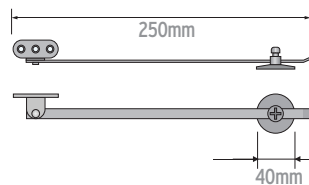

L	KUTU
15cm	20
20cm	20
25cm	20
30cm	20

Hammadde : Metal

KOD:37004 FRENLİ KAPAK MAKASI

PLASTİK RENKLER

Ø	L	KUTU
40mm	250mm	100

Hammadde : Metal+Plastik

KOD:370011 AYARLI KAPAK MAKASI (Metal)
KOD:370012 AYARLI KAPAK MAKASI (Plastik)