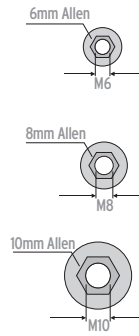

KUTU
30

KOD: 35503 GİZLİ RAF TUTUCU

 ÇİNKO

ÖLÇÜ	KOLİ ADEDİ
100 mm	25
140 mm	25

Hammadde : Metal + Pls.

KOD: 36101 METAL DÜBEL

 ÇİNKO

L	Ø	M	KUTU	AĞIRLIK
11	8	6	1000	2.60kg
13	8	6	1000	2.75kg
13	8	6	1000	2.75kg
12.5	10	8	1000	2.00kg
15	10	8	1000	2.50kg
20	10	8	1000	2.35kg
20	13	10	500	1.50kg

Hammadde : Zamak

KOD: 32921 HALATLI MASA RAYI

L	KOLİ ADEDİ
100 cm	12

Hammadde : Metal

KOD:39301 ZÜMRÜT KÖŞE

L	D	KUTU
20 cm	20 cm	50

Hammadde : Plastik

KOD:39302 ZÜMRÜT DÜZ

L	D	KUTU
30 cm	6 cm	50
40 cm	6 cm	50

Hammadde : Plastik