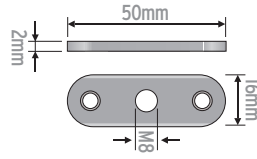

KOD: 33401 BİNGO SAÇI
 ÇİNKO

Ø	L	M	KUTU	AĞIRLIK
16mm	50mm	8	400	7.20kg

Hammade : Metal

KOD: 33402 VAZO AYAK SAÇI
 ÇİNKO

M	KUTU	AĞIRLIK
8	250	6.50kg
10	250	6.50kg

Hammade : Metal

KOD: 32903 LE GÖNYE
 ÇİNKO

L	L1	L2	KUTU	AĞIRLIK
25mm	25mm	15mm	500	5.60kg
35mm	35mm	15mm	500	7.60kg
45mm	45mm	15mm	500	9.78kg
55mm	55mm	15mm	500	12.20kg

Hammade : Metal

KOD: 32901 GENİŞ GÖNYE
 ÇİNKO

L	L1	L2	KUTU	AĞIRLIK
30mm	30mm	17mm	500	6.60kg
30mm	30mm	20mm	500	9.50kg
30mm	30mm	23mm	500	10.10kg
35mm	35mm	26mm	500	13kg

Hammade : Metal

KOD: 32902 DÜZ GÖNYE
 ÇİNKO

L	L1	KUTU	AĞIRLIK
15mm	50mm	500	5.60kg
15mm	70mm	500	7.60kg
15mm	90mm	500	9.75kg
15mm	110mm	500	12.20kg

Hammade : Metal

KOD: 32923 BÜYÜK GÖNYE
 ÇİNKO

L	L1	L2	KUTU
45 mm	45 mm	5.7 mm	100

Hammadde : Metal

KOD: 32924 ORTA GÖNYE
 ÇİNKO