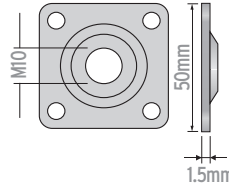

KOD: 33401 BİNGO SAÇI
 ÇİNKO

Ø	L	M	KUTU	AĞIRLIK
16mm	50mm	8	400	7.20kg

Hammade : Metal

KOD: 33402 VAZO AYAK SAÇI
 ÇİNKO

M	KUTU	AĞIRLIK
8	250	6.50kg
10	250	6.50kg

Hammade : Metal

KOD: 32903 LE GÖNYE
 ÇİNKO

L	L1	L2	KUTU	AĞIRLIK
25mm	25mm	15mm	500	5.60kg
35mm	35mm	15mm	500	7.60kg
45mm	45mm	15mm	500	9.78kg
55mm	55mm	15mm	500	12.20kg

Hammade : Metal

KOD: 32901 GENİŞ GÖNYE
 ÇİNKO

L	L1	L2	KUTU	AĞIRLIK
30mm	30mm	17mm	500	6.60kg
30mm	30mm	20mm	500	9.50kg
30mm	30mm	23mm	500	10.10kg
35mm	35mm	26mm	500	13kg

Hammade : Metal

KOD: 32902 DÜZ GÖNYE
 ÇİNKO

L	L1	KUTU	AĞIRLIK
15mm	50mm	500	5.60kg
15mm	70mm	500	7.60kg
15mm	90mm	500	9.75kg
15mm	110mm	500	12.20kg

Hammade : Metal

KOD: 32923 BÜYÜK GÖNYE
 ÇİNKO

L	L1	L2	KUTU
45 mm	45 mm	5.7 mm	100

Hammadde : Metal

KOD: 32924 ORTA GÖNYE
 ÇİNKO